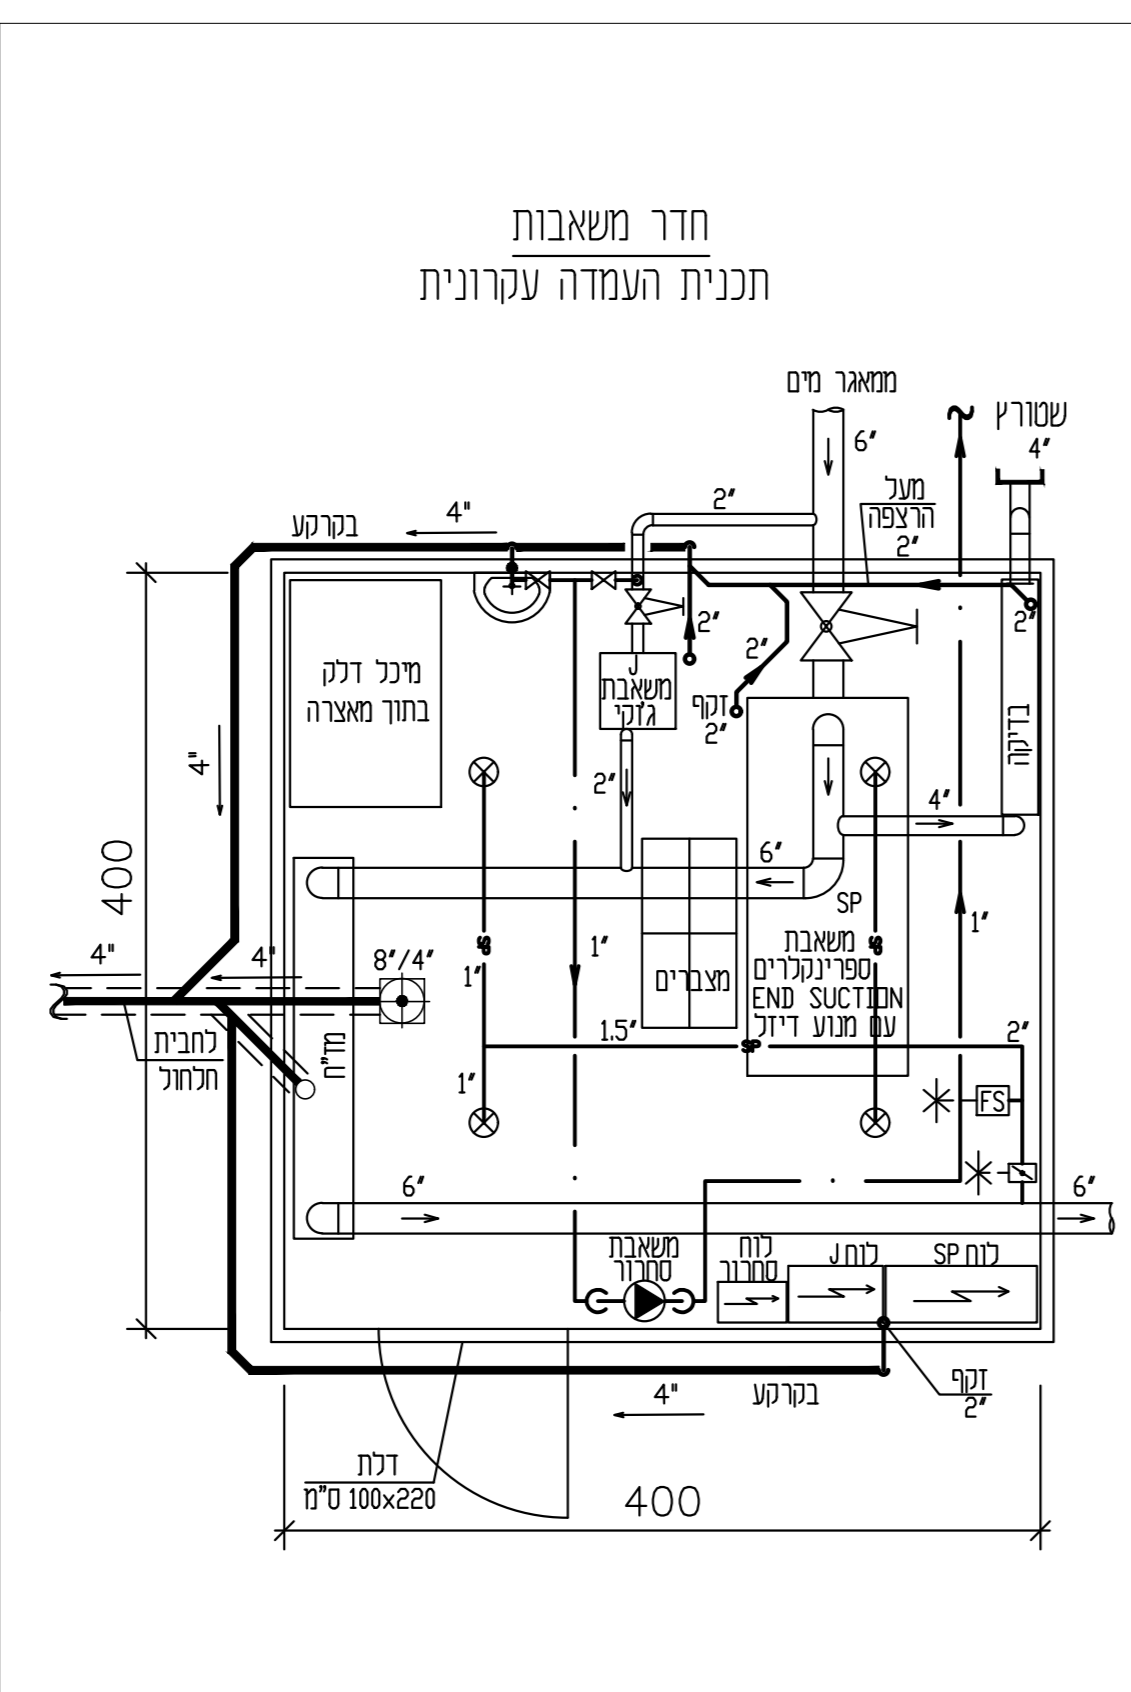

תאריך	תפוצה
נמען	
מספר	
תאריך	
מספר	
תאריך	
מספר	
תאריך	
מספר	
תאריך	
מספר	

הנדלר מהנדסים גמ"מ [3202] 02.17

ברזי שריפה חיצוניים/חיבורי הסקה [3202] 02.17

הנדלר מהנדסים גמ"מ [3204] 02.17

עמוד סימון לצנרת תת-קרקעית [3204] 02.17

הנדלר מהנדסים גמ"מ [3205] 02.17

הגנה על צינור ביציאה מהקרקע [3205] 02.17

פרט חיבור משאבה וחיבור קו למפסק לחץ בלוח פיקוד [3205] 02.17

מספר	שם
1	התקנת משאבת לחץ למשאבת ד"ר
2	מספר א"ר אומטרי
3	מספר א"ר אומטרי
4	מספר א"ר אומטרי
5	מספר א"ר אומטרי
6	מספר א"ר אומטרי
7	מספר א"ר אומטרי
8	מספר א"ר אומטרי
9	מספר א"ר אומטרי
10	מספר א"ר אומטרי
11	מספר א"ר אומטרי
12	מספר א"ר אומטרי
13	מספר א"ר אומטרי
14	מספר א"ר אומטרי
15	מספר א"ר אומטרי
16	מספר א"ר אומטרי
17	מספר א"ר אומטרי
18	מספר א"ר אומטרי
19	מספר א"ר אומטרי
20	מספר א"ר אומטרי