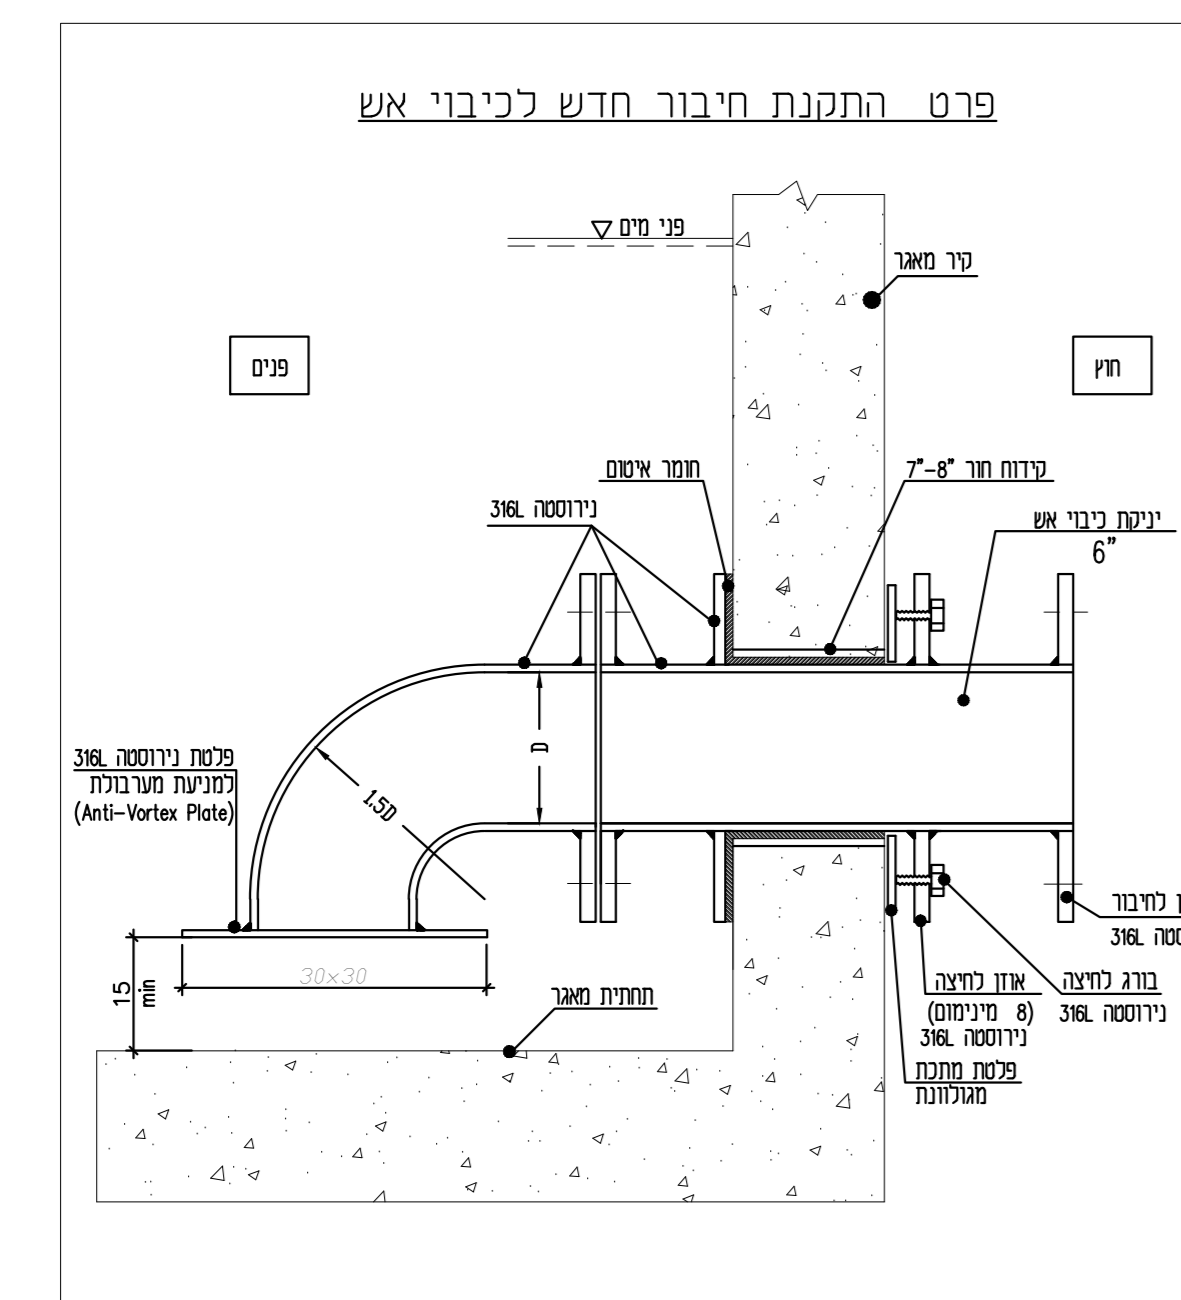

תאריך	תפוצה
נמען	
מספר	
תאריך	
מספר	
תאריך	
מספר	
תאריך	
מספר	
תאריך	
מספר	

הנדלר מהנדסים גמ"מ [3202] 02.17

ברזי שריפה חיצוניים/חיבורי הסקה [3202] 02.17

הנדלר מהנדסים גמ"מ [3204] 02.17

עמוד סימון לצנרת תת-קרקעית [3204] 02.17

הנדלר מהנדסים גמ"מ [3205] 02.17

הגנה על צינור ביציאה מהקרקע [3205] 02.17

פרט חיבור משאבה וחיבור קו למפסק לחץ בלוח פיקוד [3205] 02.17

מספר	שם
1	התקנת משאבת לחץ למשאבת ד"ר
2	מספר א"ר אומטרי
3	מספר א"ר אומטרי
4	מספר א"ר אומטרי
5	מספר א"ר אומטרי
6	מספר א"ר אומטרי
7	מספר א"ר אומטרי
8	מספר א"ר אומטרי
9	מספר א"ר אומטרי
10	מספר א"ר אומטרי
11	מספר א"ר אומטרי
12	מספר א"ר אומטרי
13	מספר א"ר אומטרי
14	מספר א"ר אומטרי
15	מספר א"ר אומטרי
16	מספר א"ר אומטרי
17	מספר א"ר אומטרי
18	מספר א"ר אומטרי
19	מספר א"ר אומטרי
20	מספר א"ר אומטרי