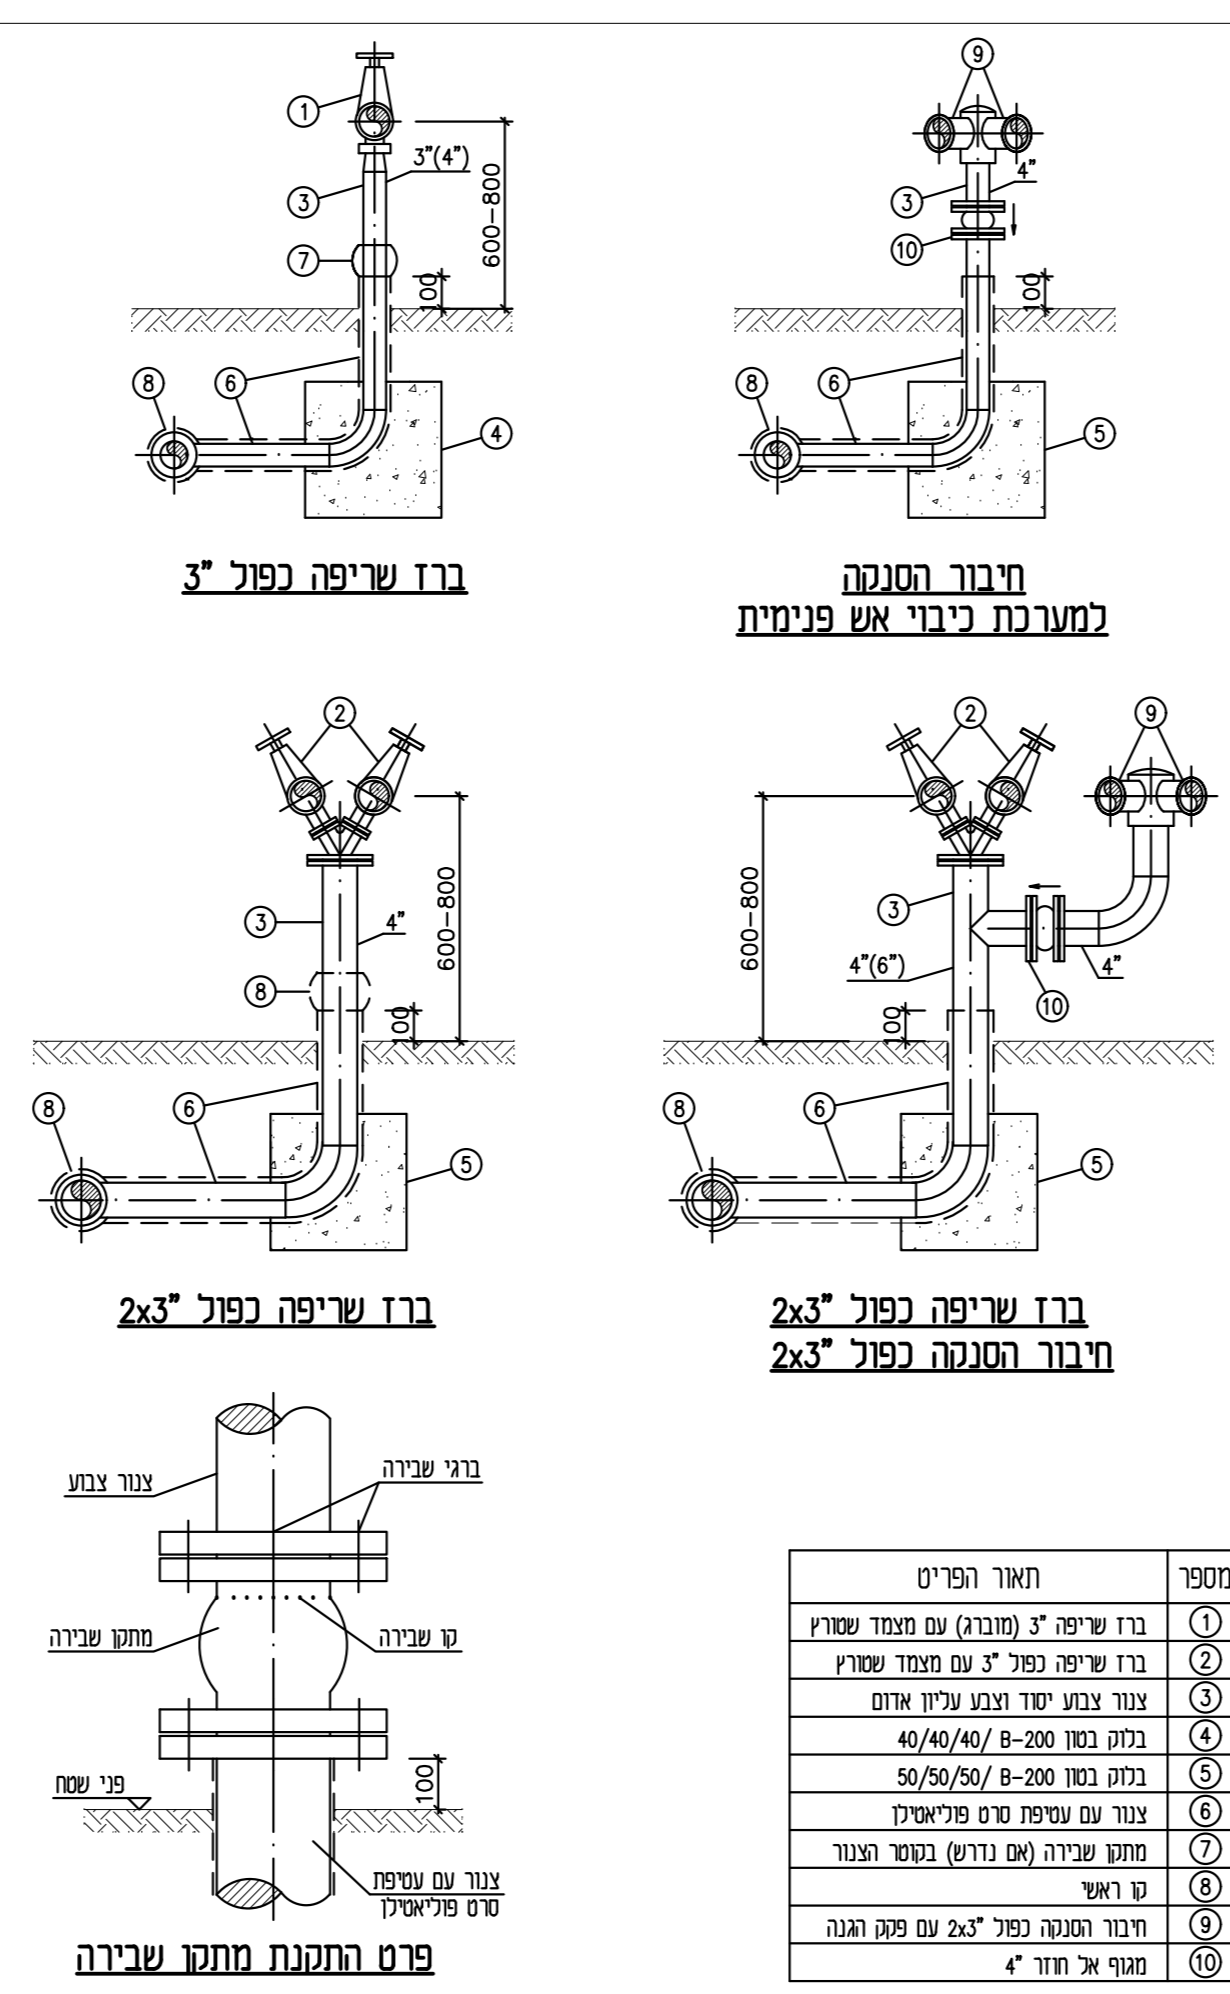

תאריך	תפוצה
נמען	
מספר	
תאריך	
מספר	
תאריך	
מספר	
תאריך	
מספר	
תאריך	
מספר	

הנדלר מהנדסים גמ"מ [3202] 02.17

ברזי שריפה חיצוניים/חיבורי הסקה [3202] 02.17

הנדלר מהנדסים גמ"מ [3204] 02.17

עמוד סימון לצנרת תת-קרקעית [3204] 02.17

הנדלר מהנדסים גמ"מ [3205] 02.17

הגנה על צינור ביציאה מהקרקע [3205] 02.17

פרט חיבור משאבה וחיבור קו למפסק לחץ בלוח פיקוד [3205] 02.17

מספר	שם
1	התקנת משאבת לחץ למשאבת ד"ר
2	מספר א"ר אומטרי
3	מספר א"ר אומטרי
4	מספר א"ר אומטרי
5	מספר א"ר אומטרי
6	מספר א"ר אומטרי
7	מספר א"ר אומטרי
8	מספר א"ר אומטרי
9	מספר א"ר אומטרי
10	מספר א"ר אומטרי
11	מספר א"ר אומטרי
12	מספר א"ר אומטרי
13	מספר א"ר אומטרי
14	מספר א"ר אומטרי
15	מספר א"ר אומטרי
16	מספר א"ר אומטרי
17	מספר א"ר אומטרי
18	מספר א"ר אומטרי
19	מספר א"ר אומטרי
20	מספר א"ר אומטרי