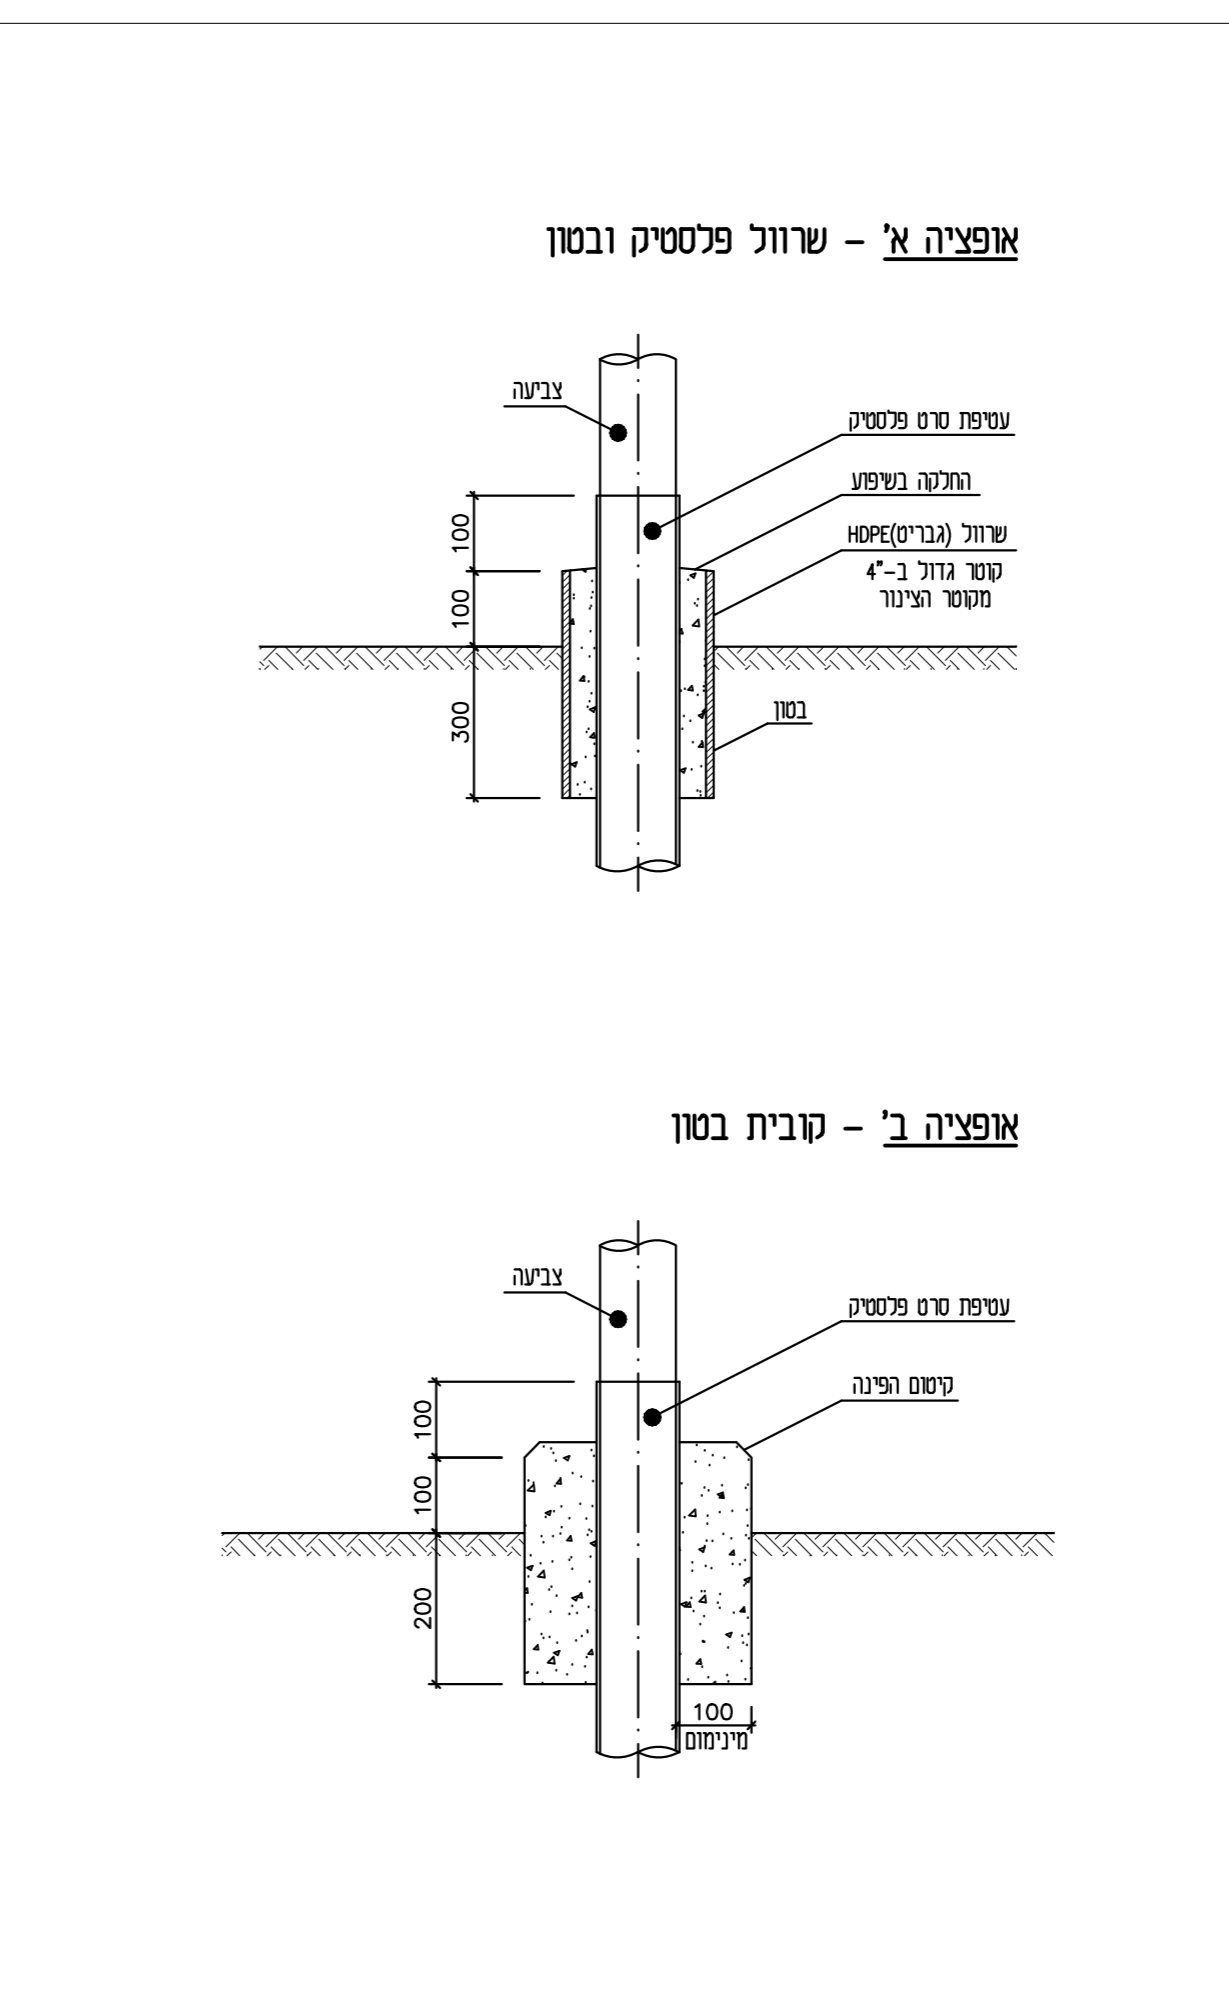

תאריך	תפוצה
נמען	
מספר	
תאריך	
מספר	
תאריך	
מספר	
תאריך	
מספר	
תאריך	
מספר	

הנדלר מהנדסים גמ"מ [3202] 02.17

ברזי שריפה חיצוניים/חיבורי הסקה [3202] 02.17

הנדלר מהנדסים גמ"מ [3204] 02.17

עמוד סימון לצנרת תת-קרקעית [3204] 02.17

הנדלר מהנדסים גמ"מ [3205] 02.17

הגנה על צינור ביציאה מהקרקע [3205] 02.17

פרט חיבור משאבה וחיבור קו למפסק לחץ בלוח פיקוד [3205] 02.17

מספר	שם
1	התקנת משאבת לחץ למשאבת ד"ר
2	מספר א"ר אומטרי
3	מספר א"ר אומטרי
4	מספר א"ר אומטרי
5	מספר א"ר אומטרי
6	מספר א"ר אומטרי
7	מספר א"ר אומטרי
8	מספר א"ר אומטרי
9	מספר א"ר אומטרי
10	מספר א"ר אומטרי
11	מספר א"ר אומטרי
12	מספר א"ר אומטרי
13	מספר א"ר אומטרי
14	מספר א"ר אומטרי
15	מספר א"ר אומטרי
16	מספר א"ר אומטרי
17	מספר א"ר אומטרי
18	מספר א"ר אומטרי
19	מספר א"ר אומטרי
20	מספר א"ר אומטרי