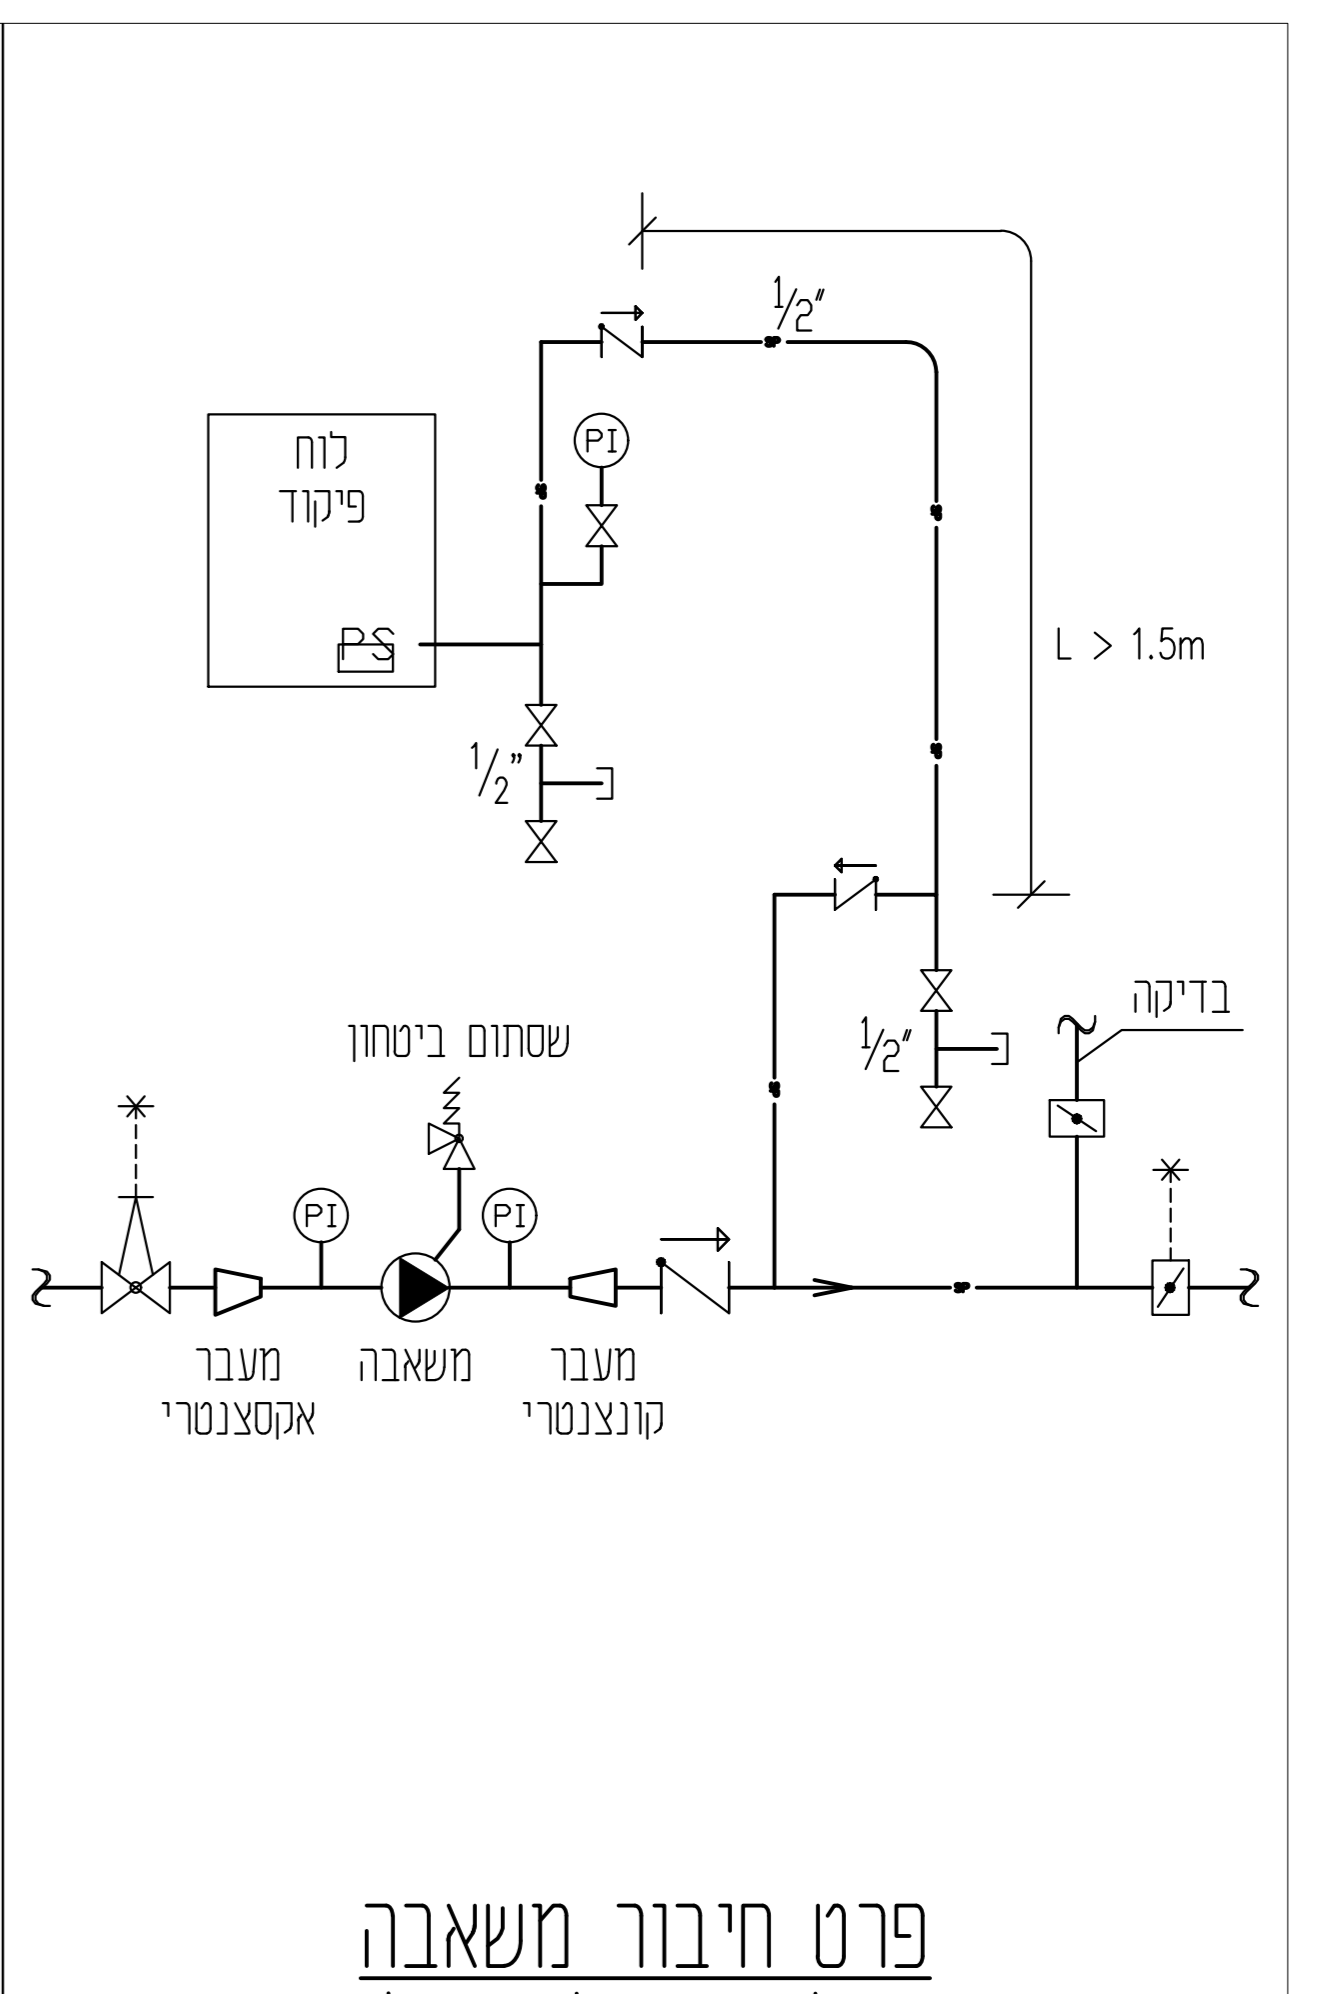

תאריך	תפוצה
נמען	
מספר	
תאריך	
מספר	
תאריך	
מספר	
תאריך	
מספר	
תאריך	
מספר	

הנדלר מהנדסים גמ"מ [3202] 02.17

ברזי שריפה חיצוניים/חיבורי הסקה [3202] 02.17

הנדלר מהנדסים גמ"מ [3204] 02.17

עמוד סימון לצנרת תת-קרקעית [3204] 02.17

הנדלר מהנדסים גמ"מ [3205] 02.17

הגנה על צינור ביציאה מהקרקע [3205] 02.17

פרט חיבור משאבה וחיבור קו למפסק לחץ בלוח פיקוד [3205] 02.17

מספר	שם
1	התקנת משאבת לחץ למשאבת ד"ר
2	מספר א"ר אומטרי
3	מספר א"ר אומטרי
4	מספר א"ר אומטרי
5	מספר א"ר אומטרי
6	מספר א"ר אומטרי
7	מספר א"ר אומטרי
8	מספר א"ר אומטרי
9	מספר א"ר אומטרי
10	מספר א"ר אומטרי
11	מספר א"ר אומטרי
12	מספר א"ר אומטרי
13	מספר א"ר אומטרי
14	מספר א"ר אומטרי
15	מספר א"ר אומטרי
16	מספר א"ר אומטרי
17	מספר א"ר אומטרי
18	מספר א"ר אומטרי
19	מספר א"ר אומטרי
20	מספר א"ר אומטרי