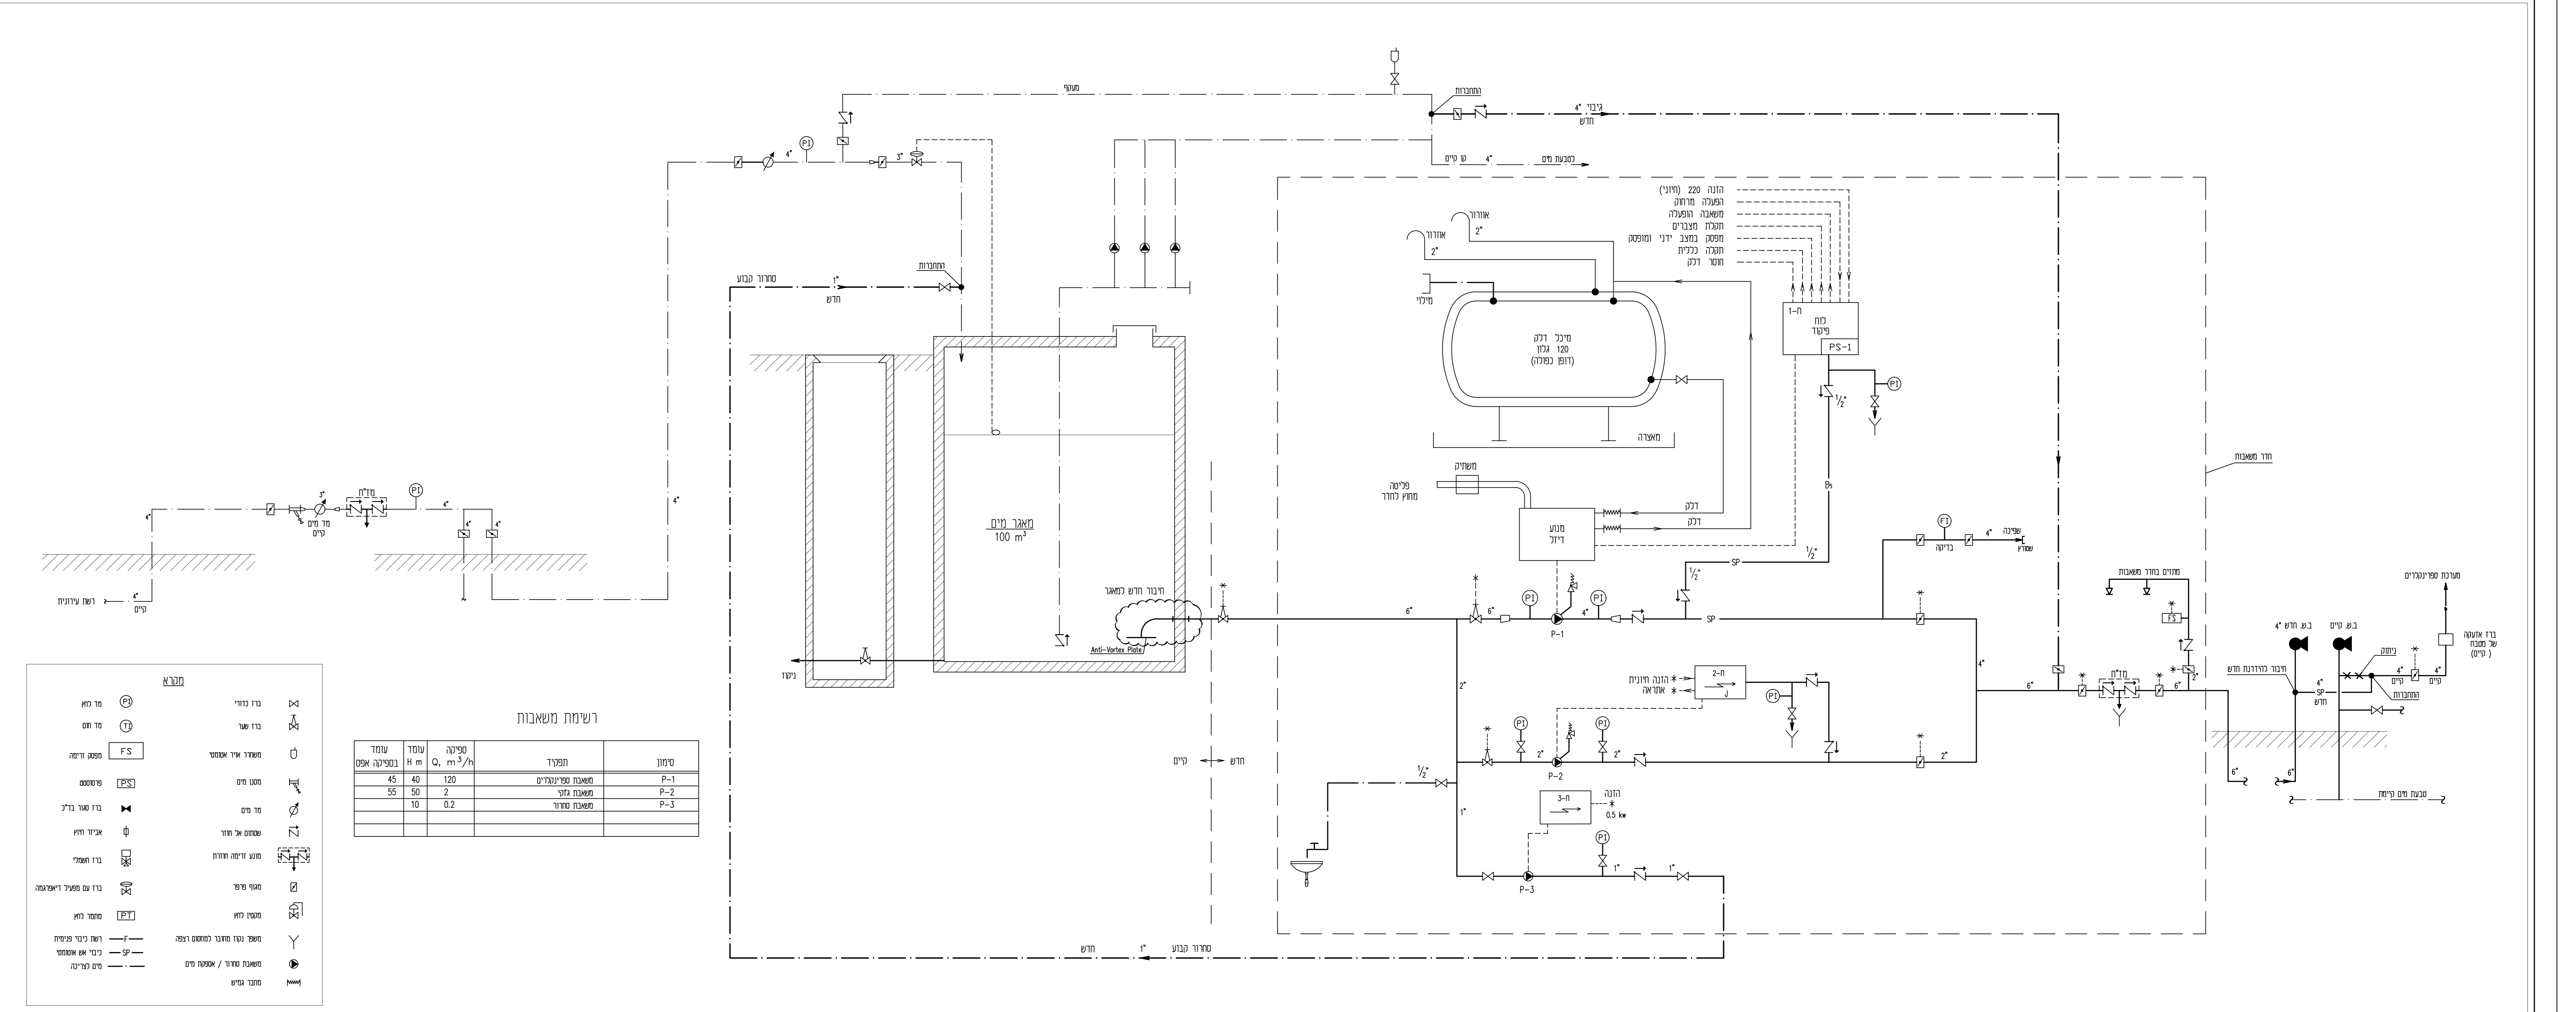

תאריך	תפוצה
נמען	
מספר	
תאריך	
מספר	
תאריך	
מספר	
תאריך	
מספר	
תאריך	
מספר	

הנדלר מהנדסים גמ"מ [3202] 02.17

ברזי שריפה חיצוניים/חיבורי הסקה [3202] 02.17

הנדלר מהנדסים גמ"מ [3204] 02.17

עמוד סימון לצנרת תת-קרקעית [3204] 02.17

הנדלר מהנדסים גמ"מ [3205] 02.17

הגנה על צינור ביציאה מהקרקע [3205] 02.17

פרט חיבור משאבה וחיבור קו למפסק לחץ בלוח פיקוד [3205] 02.17

מספר	שם
1	התקנת משאבת לחץ למשאבת ד"ר
2	מספר א"ר אומטרי
3	מספר א"ר אומטרי
4	מספר א"ר אומטרי
5	מספר א"ר אומטרי
6	מספר א"ר אומטרי
7	מספר א"ר אומטרי
8	מספר א"ר אומטרי
9	מספר א"ר אומטרי
10	מספר א"ר אומטרי
11	מספר א"ר אומטרי
12	מספר א"ר אומטרי
13	מספר א"ר אומטרי
14	מספר א"ר אומטרי
15	מספר א"ר אומטרי
16	מספר א"ר אומטרי
17	מספר א"ר אומטרי
18	מספר א"ר אומטרי
19	מספר א"ר אומטרי
20	מספר א"ר אומטרי

מספר	שם
1	ברזי שריפה
2	ברזי שריפה
3	ברזי שריפה
4	ברזי שריפה
5	ברזי שריפה
6	ברזי שריפה
7	ברזי שריפה
8	ברזי שריפה
9	ברזי שריפה
10	ברזי שריפה
11	ברזי שריפה
12	ברזי שריפה
13	ברזי שריפה
14	ברזי שריפה
15	ברזי שריפה
16	ברזי שריפה
17	ברזי שריפה
18	ברזי שריפה
19	ברזי שריפה
20	ברזי שריפה

פרט חיבור משאבה וחיבור קו למפסק לחץ בלוח פיקוד [3205] 02.17

פרט התקנת חיבור חדש לכיבוי אש [3205] 02.17