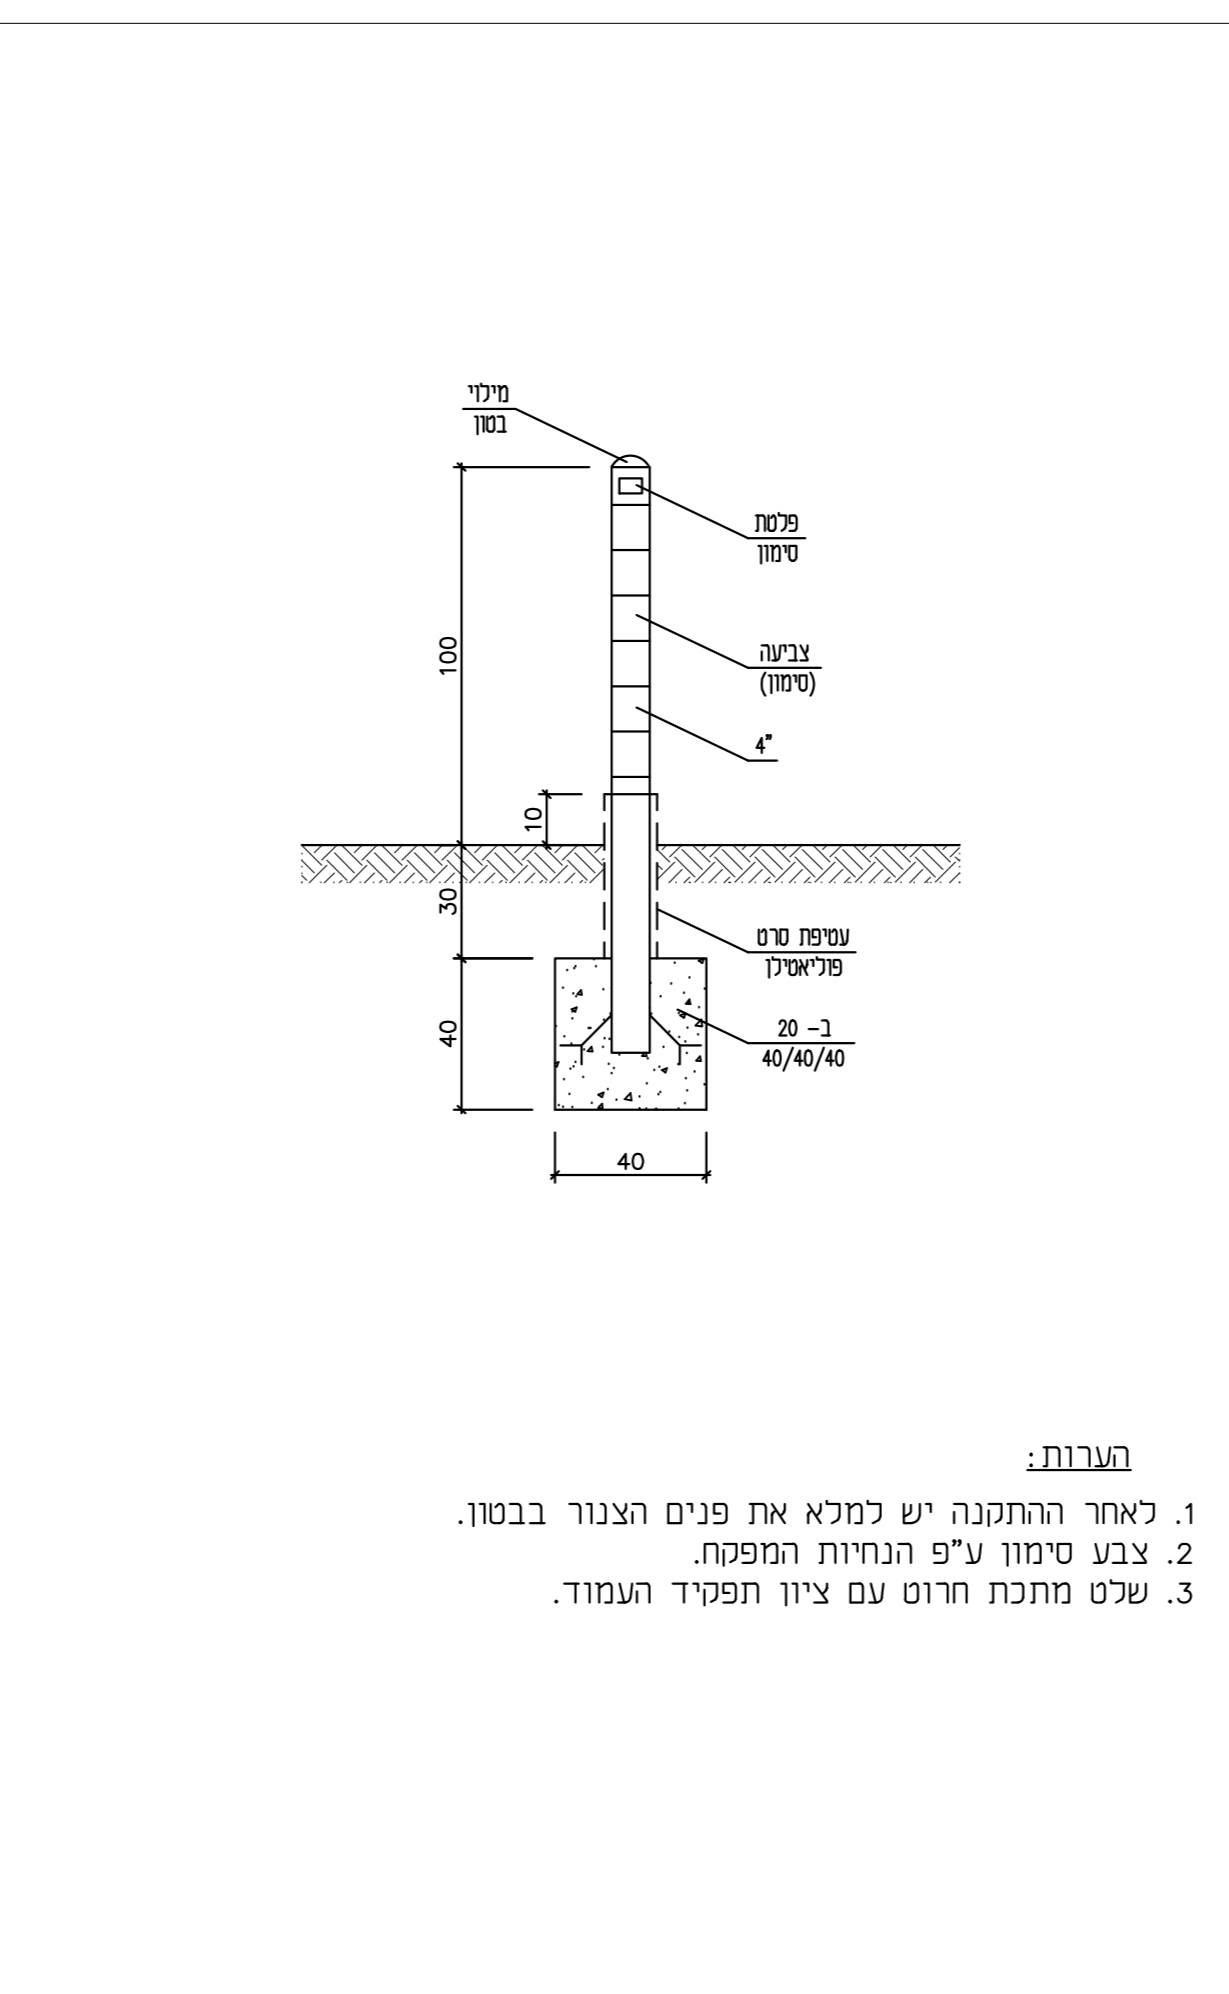

תאריך	תפוצה
נמען	
מספר	
תאריך	
מספר	
תאריך	
מספר	
תאריך	
מספר	
תאריך	
מספר	

הנדלר מהנדסים גמ"מ [3202] 02.17

ברזי שריפה חיצוניים/חיבורי הסקה [3202] 02.17

הנדלר מהנדסים גמ"מ [3204] 02.17

עמוד סימון לצנרת תת-קרקעית [3204] 02.17

הנדלר מהנדסים גמ"מ [3205] 02.17

הגנה על צינור ביציאה מהקרקע [3205] 02.17

פרט חיבור משאבה וחיבור קו למפסק לחץ בלוח פיקוד [3205] 02.17

מספר	שם
1	התקנת משאבת לחץ למשאבת ד"ר
2	מספר א"ר אומטרי
3	מספר א"ר אומטרי
4	מספר א"ר אומטרי
5	מספר א"ר אומטרי
6	מספר א"ר אומטרי
7	מספר א"ר אומטרי
8	מספר א"ר אומטרי
9	מספר א"ר אומטרי
10	מספר א"ר אומטרי
11	מספר א"ר אומטרי
12	מספר א"ר אומטרי
13	מספר א"ר אומטרי
14	מספר א"ר אומטרי
15	מספר א"ר אומטרי
16	מספר א"ר אומטרי
17	מספר א"ר אומטרי
18	מספר א"ר אומטרי
19	מספר א"ר אומטרי
20	מספר א"ר אומטרי